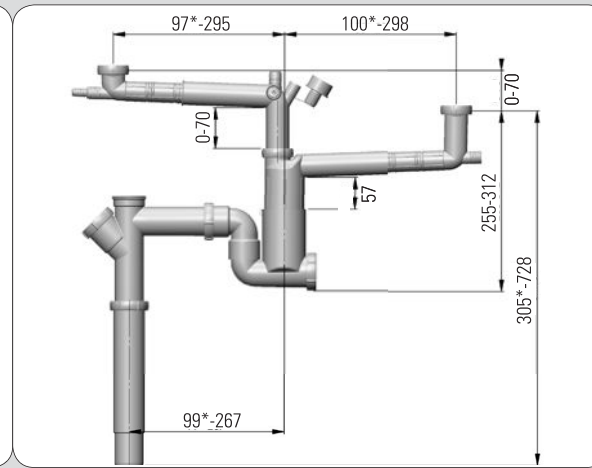

Teleskoparmslås

För mera teknisk information eller installationsmöjligheter hänvisar vi till vår hemsida www.faluplast.com.