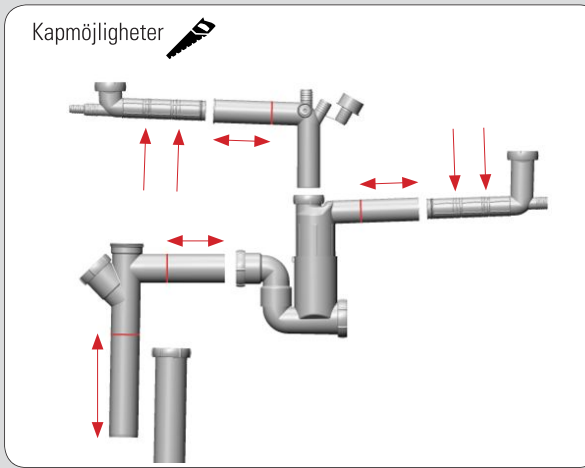

Teleskoparmslås

För mera teknisk information eller installationsmöjligheter hänvisar vi till vår hemsida www.faluplast.com.