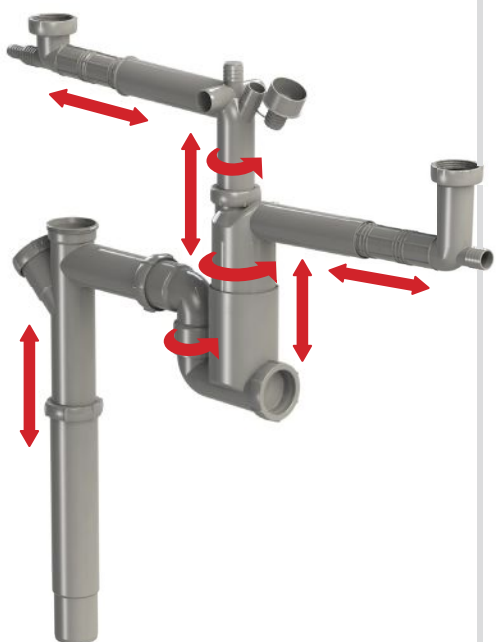

# 3FLEX

RSK 808 6564

NRF 451 5968

LVI 658 2451

VVS 750 446 050

**TRE  
VATTENLÅS  
I ETT**

Teleskoparmslås

T-förbindningslås

Enkelt vattenlås, utslagsback

**Faluplast**

## Enkelt vattenlås, utslagsback

\*Kapning krävs för att nå måttet

**Faluplast**