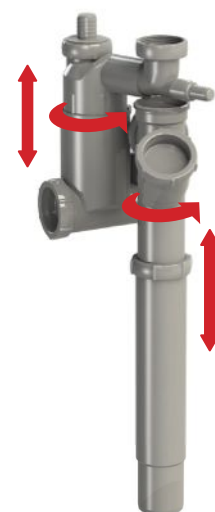

# 3FLEX

RSK 808 6564

NRF 451 5968

LVI 658 2451

VVS 750 446 050

**TRE  
VATTENLÅS  
I ETT**

Teleskoparmslås

T-förbindningslås

Enkelt vattenlås, utslagsback

**Faluplast**