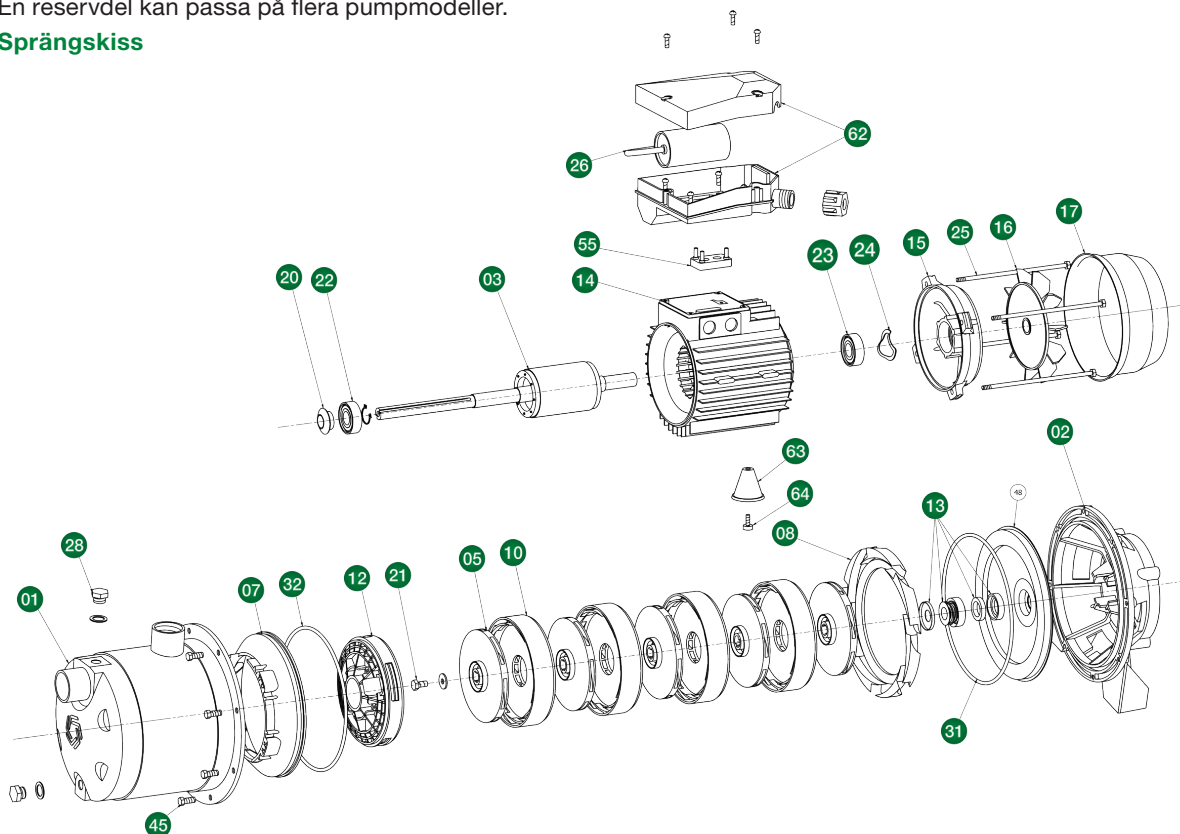

Reservdelar MPX 120

Reservdelarnas nummer i sprängskissen motsvaras av de två sista siffrorna i artikelnumret nedan.
En reservdel kan passa på flera pumpmodeller.

Sprängskiss

Reservdelar

Z1301	Pumphus	Z1317	Fläktkåpa	Z1339	Bussning
Z1302	Mellanstycke	Z1318	Kopplingsplint MPX 120T	Z1345	Bult pumphus
Z1303	Rotor MPX 120M	Z1319	Kopplingslock MPX 120T	Z1348	Skiva mellanstycke
Z1304	Rotor MPX 120T	Z1320	Stänkskydd	Z1362	Kopplingslock MPX 120M
Z1305	Pumphjul	Z1321	Bult p-hjul	Z1363	Statorfot
Z1307	Adapter	Z1322	Lager p-sida	Z1364	Statorstift
Z1308	Diffusor motorsida	Z1323	Lager m-sida	Z1365	Stator MPX 120T
Z1310	Diffusor	Z1324	Motorsköldsbricka	Z1366	Kopplingsplint MPX 120M
Z1312	Ejektor	Z1325	Pinnbult	Z1370	Slitagesats
Z1313	Axeltätning	Z1326	Kondensator	Z1375	Frostsats
Z1314	Stator MPX 120M	Z1328	Tömningsplugg		
Z1315	Motorsköld	Z1331	O-ring pumphus		
Z1316	Fläkt	Z1332	O-ring adapter		